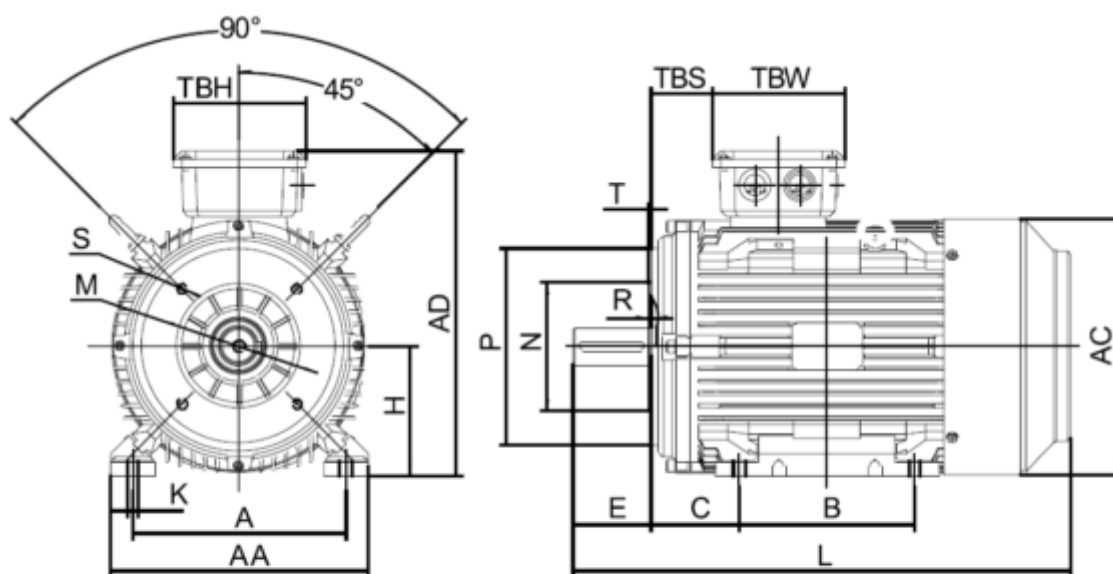

Varenummer: 250300220416  
 Beskrivelse: Kleedrive T3C 100L1-4 2.2KW 1400 o/min  
 3x230/400V 50HZ IP55 B34 Eff=86,7%

## Mål

A = 160	F = 8	P = 160
AA = 203	G = 24	R = 0
AC = Ø199	H = 100	S = -
AD = 251	HD = 151	T = M8
B = 140	K = Ø12	TBH = 114
C = 63	L = 385	TBS = 76
D = Ø28	M = 130	TBW = 114
E = 60	N = 100	